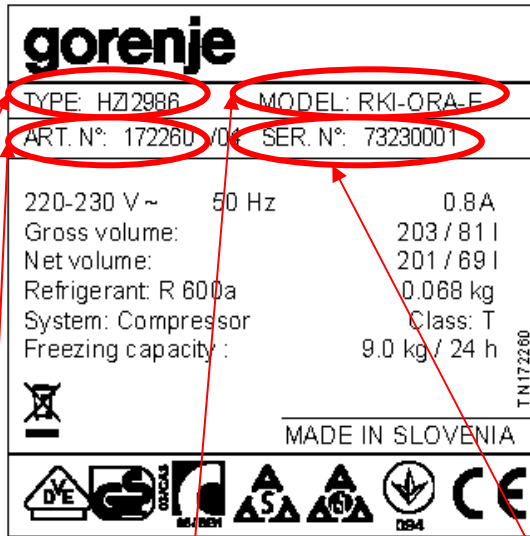

Type HZI 2986	Art 172769	Model: RKI-ORA-S	Serial: 70000000-75200000
Type HZI 2986	Art 172770	Model: RKI-ORA-E	Serial: 70000000-75200000
Type HZI 2986	Art 172757	Model: RKI-ORA-S	Serial: 70000000-75200000
Type HZI 2986	Art 172260	Model: RKI-ORA	Serial: 70000000-75200000
Type HZS 2926	Art 172261	Model: RK-ORA-S	Serial: 70000000-75200000
Type HZS 2926	Art 172262	Model: RK-ORA-E	Serial: 70000000-75200000
Type HZS 2926	Art 184831	Model: RK-ORA-S-L	Serial: 70000000-75200000
Type HZS 2926	Art 184832	Model: RK-ORA-E-L	Serial: 70000000-75200000
Type HZI 2986	Art 184833	Model: RKI-ORA-E-L	Serial: 70000000-75200000